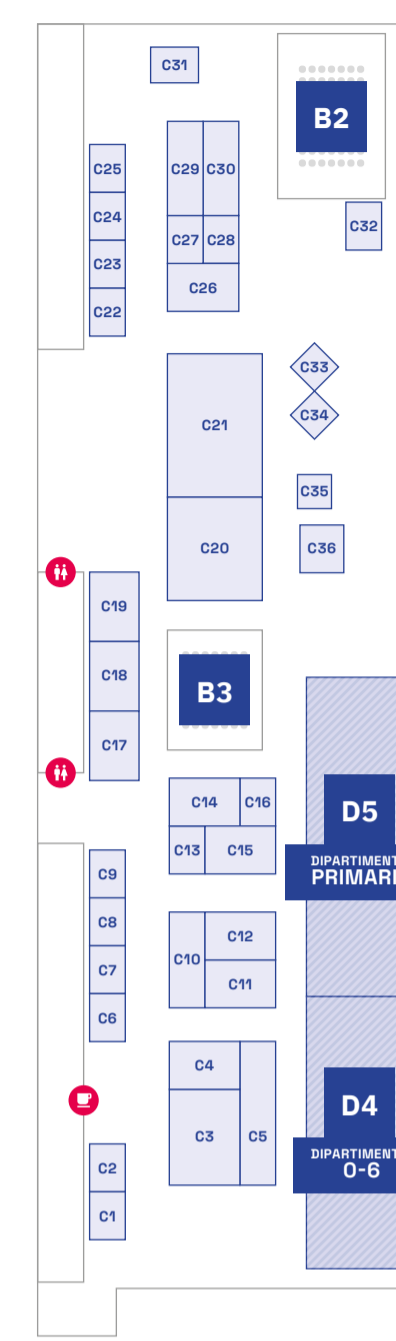

Padiglione
CAVANIGLIA