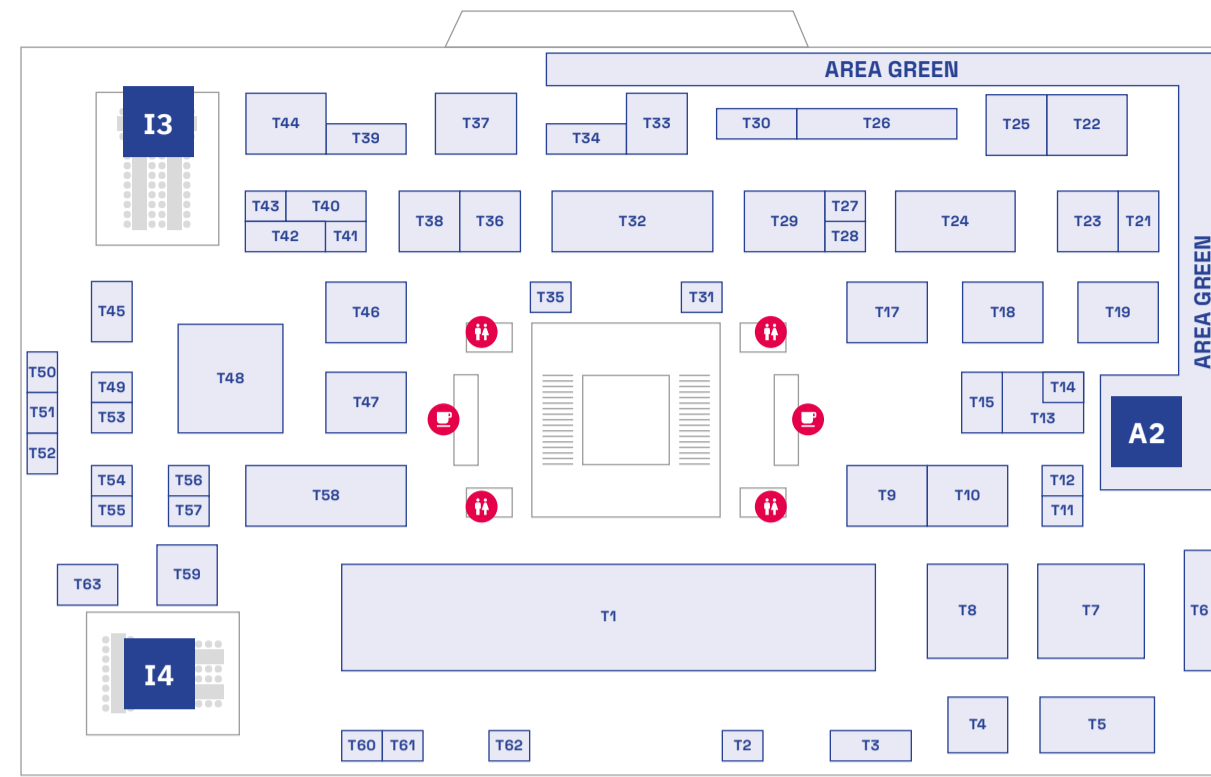

Padiglione
SPADOLINI - PIANO TERRA