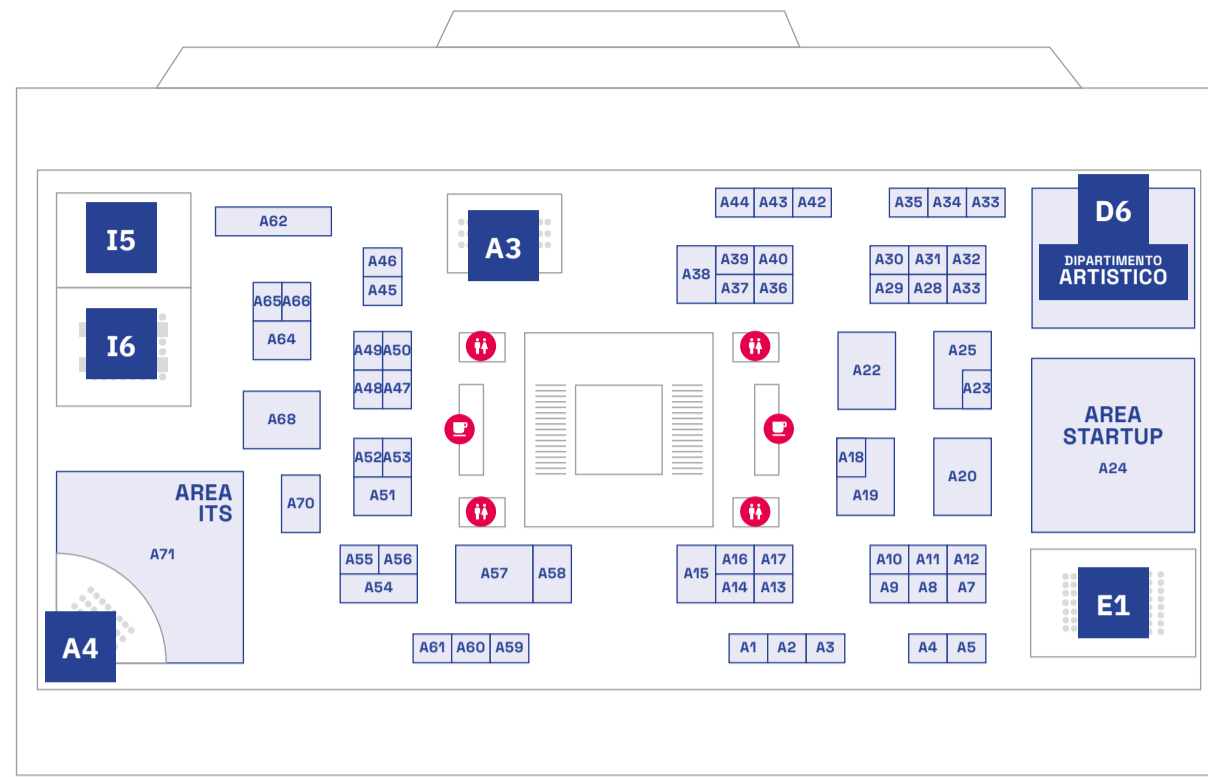

Padiglione
SPADOLINI - PIANO ATTICO