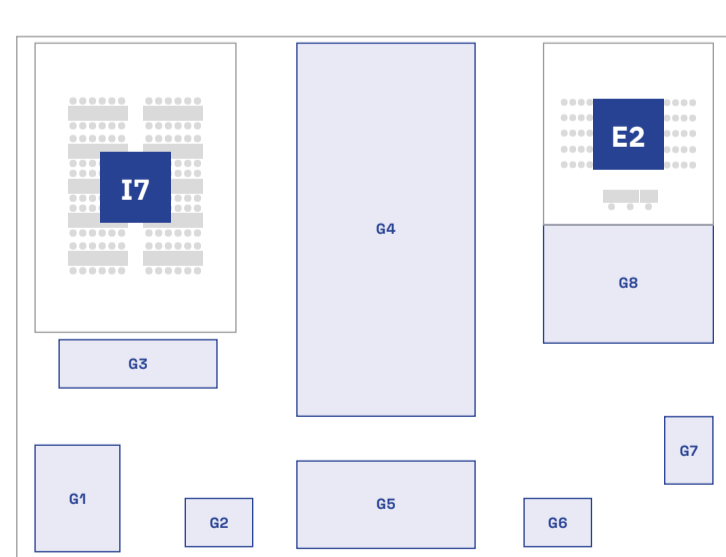

Padiglione
GHIAIE