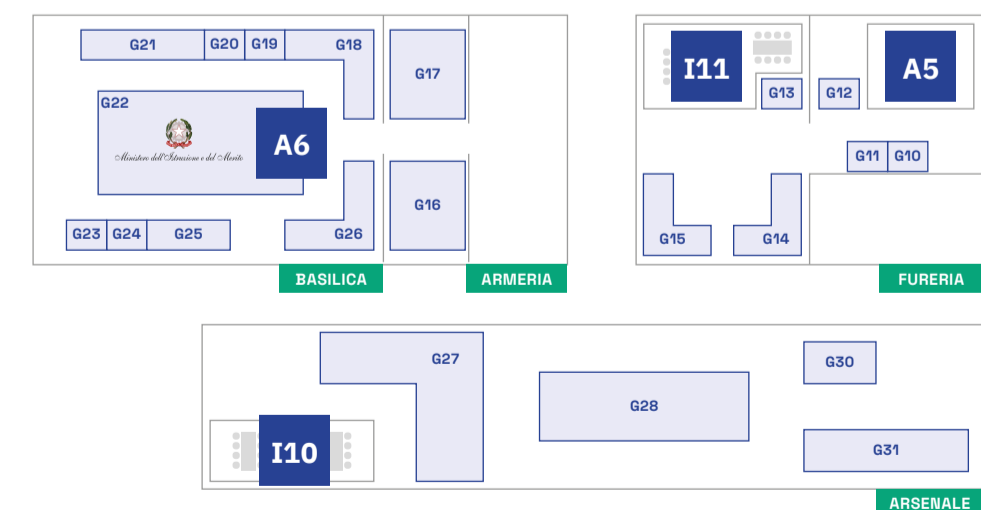

Padiglione
ARSENALE